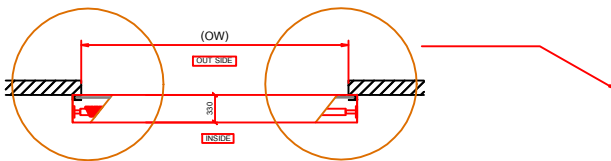

A. behind wall installation