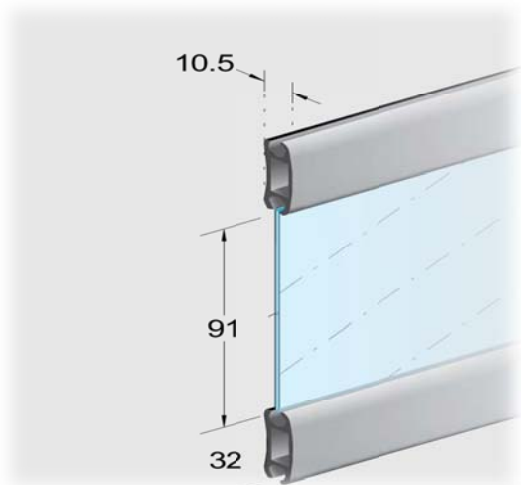

unbreakable polycarbonate slats +aluminum tubes + end

clips: ตัวโอบเป็นแผ่นโพลีคาร์บอเนต +แกนอลูมิเนียม+หูคล้องใบประตู

Bottom rail: ตีนประตู

Made of Heavy duty extruded "T" section aluminum, with

weather seal brush: ฉีดขึ้นรูปจากอลูมิเนียมเป็นรูปตัว T พร้อมขน

สีทึบด้านล่าง

Guide rail: เส้าข้าง

Made of Heavy duty extruded "U" section aluminum, with

weather seal brush: ฉีดขึ้นรูปจากอลูมิเนียมเป็นรูปตัว U พร้อมขน

สีทึบด้านข้าง

Manual operation system: ระบบมือดึง

Including locking system, connecting slat, shaft with counter

spring and spring box, steel end plate, etc. (Max Width : 3

meters), (Max Height: 3 meters) could have a mullion in case

of wide shutter. ประกอบด้วยกฏแจลลอค ใบประตู เหล็กสปริง กล่อง

ประตู (ขนาดกว้างสุดไม่เกิน 3 เมตร) ,(ขนาดสูงสุดไม่เกิน 3 เมตร) สามารถ

มีเสาดตรงกลางแบ่งได้กรณีที่บ้านประตูกว้าง

Motorized operation system: ระบบมอเตอร์ไฟฟ้า

Including side motor, shaft with retractable bearing , Box

Cover, connecting slat, etc. . (Max Width : 5.5 meters), (Max

Height: 4.5 meters)) could have a mullion in case of wide

shutter . ประกอบด้วยมอเตอร์ไฟฟ้า เหล็กต้นกล่องประตู ใบประตู

(ขนาดกว้างสุดไม่เกิน 5.5 เมตร) ,(ขนาดสูงสุดไม่เกิน 4.5 เมตร) สามารถมี

เสาดตรงกลางแบ่งได้กรณีที่บ้านประตูกว้าง

Option: Motorized operation (by remote control, photo

sensor)

อุปกรณ์เสริม: ระบบมอเตอร์ไฟฟ้า (รีโมท คอนโทรล , เซ็นเซอร์)