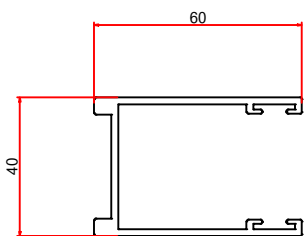

ALUMINUM GUIDE RAIL 60x40x2.0 MM.

ALUMINUM BOTTOM BAR 80x100x2.0 MM.

POLYCARBONATE SLAT THICK. 2.0 mm.

MANUAL SYSTEM / ระบบสปริงมือดึง
MAX WIDTH: 3 METERS / กว้างสุด 3 เมตร
MAX HEIGHT: 3 METERS / สูงสุด 3 เมตร