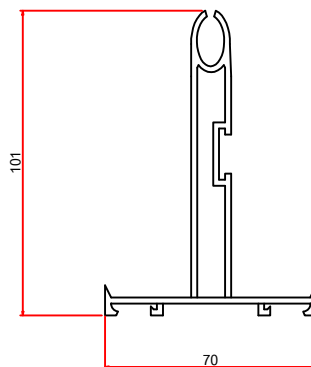

ALUMINUM GUIDE RAIL 60x40x2.0 MM.

ALUMINUM BOTTOM BAR 80x100x2.0 MM.

POLYCARBONATE SLAT THICK. 2.0 mm.

MANUAL SYSTEM / ระบบสปริงมือดึง
MAX WIDTH: 3 METERS / กว้างสุด 3 เมตร
MAX HEIGHT: 3 METERS / สูงสุด 3 เมตร

MOTOR SYSTEM / ระบบมอเตอร์ไฟฟ้า

A. behind wall installation

B. between wall installation

A. behind wall installation

B. between wall installation

MOTOR SYSTEM / ระบบมอเตอร์ไฟฟ้า
MAX WIDTH: 5.5 METERS / กว้างสุด 5.5 เมตร
MAX HEIGHT: 4.5 METERS / สูงสุด 4.5 เมตร