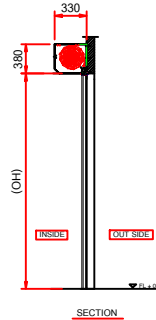

A. behind wall installation