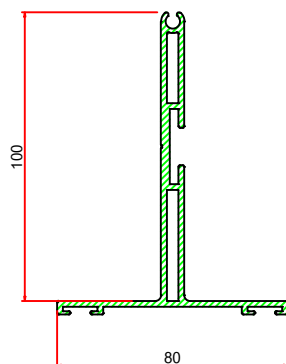

ALUMINUM GUIDE RAIL 60x40x2.0 MM.

ALUMINUM BOTTOM BAR 80x100x2.0 MM.

POLYCARBONATE SLAT THICK. 2.0 mm.

MANUAL SYSTEM / ระบบสปริงมือดึง
MAX WIDTH: 3 METERS / กว้างสุด 3 เมตร
MAX HEIGHT: 3 METERS / สูงสุด 3 เมตร