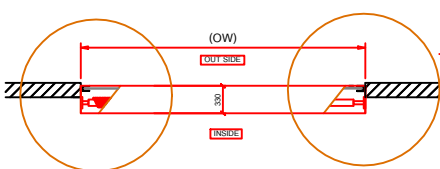

ALUMINUM GUIDE RAIL 60x40x2.0 MM.

ALUMINUM BOTTOM BAR 80x100x2.0 MM.

POLYCARBONATE SLAT THICK. 2.0 mm.

MANUAL SYSTEM / ระบบสปริงมือดึง
MAX WIDTH: 3 METERS / กว้างสุด 3 เมตร
MAX HEIGHT: 3 METERS / สูงสุด 3 เมตร