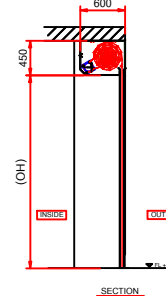

ALUMINUM GUIDE RAIL 60x40x2.0 MM.

ALUMINUM BOTTOM BAR 80x100x2.0 MM.

POLYCARBONATE SLAT THICK. 2.0 mm.

MANUAL SYSTEM / ระบบสปริงมือดึง
MAX WIDTH: 3 METERS / กว้างสุด 3 เมตร
MAX HEIGHT: 3 METERS / สูงสุด 3 เมตร

MOTOR SYSTEM / ระบบมอเตอร์ไฟฟ้า

A. behind wall installation

B. between wall installation

A. behind wall installation

B. between wall installation

MOTOR SYSTEM / ระบบมอเตอร์ไฟฟ้า
MAX WIDTH: 5.5 METERS / กว้างสุด 5.5 เมตร
MAX HEIGHT: 4.5 METERS / สูงสุด 4.5 เมตร