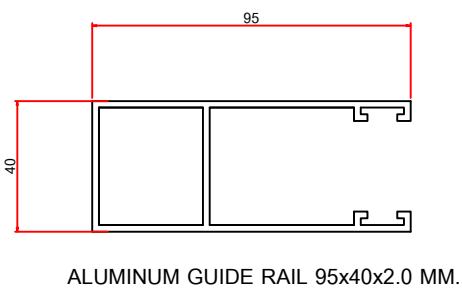

ALUMINUM GUIDE RAIL 60x40x2.0 MM.

ALUMINUM BOTTOM BAR 80x100x2.0 MM.

POLYCARBONATE SLAT THICK. 2.0 mm.

MANUAL SYSTEM / ระบบสปริงมือดึง
MAX WIDTH: 3 METERS / กว้างสุด 3 เมตร
MAX HEIGHT: 3 METERS / สูงสุด 3 เมตร

MOTOR SYSTEM / ระบบมอเตอร์ไฟฟ้า

A. behind wall installation

B. between wall installation

A. behind wall installation

B. between wall installation

MOTOR SYSTEM / ระบบมอเตอร์ไฟฟ้า
MAX WIDTH: 5.5 METERS / กว้างสุด 5.5 เมตร
MAX HEIGHT: 4.5 METERS / สูงสุด 4.5 เมตร