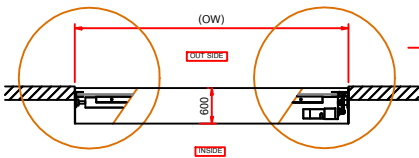

ALUMINUM GUIDE RAIL 60x40x2.0 MM.

ALUMINUM BOTTOM BAR 80x100x2.0 MM.

POLYCARBONATE SLAT THICK. 2.0 mm.

MANUAL SYSTEM / ระบบสปริงมือดึง
MAX WIDTH: 3 METERS / กว้างสุด 3 เมตร
MAX HEIGHT: 3 METERS / สูงสุด 3 เมตร

MOTOR SYSTEM / ระบบมอเตอร์ไฟฟ้า

A. behind wall installation

B. between wall installation

A. behind wall installation

B. between wall installation

MOTOR SYSTEM / ระบบมอเตอร์ไฟฟ้า
MAX WIDTH: 5.5 METERS / กว้างสุด 5.5 เมตร
MAX HEIGHT: 4.5 METERS / สูงสุด 4.5 เมตร