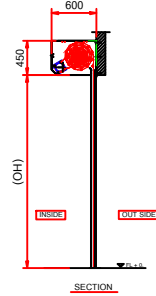

ALUMINUM GUIDE RAIL 60x40x2.0 MM.

ALUMINUM BOTTOM BAR 80x100x2.0 MM.

POLYCARBONATE SLAT THICK. 2.0 mm.

MANUAL SYSTEM / ระบบสปริงมือดึง
MAX WIDTH: 3 METERS / กว้างสุด 3 เมตร
MAX HEIGHT: 3 METERS / สูงสุด 3 เมตร

MOTOR SYSTEM / ระบบมอเตอร์ไฟฟ้า

A. behind wall installation

B. between wall installation

A. behind wall installation

B. between wall installation

MOTOR SYSTEM / ระบบมอเตอร์ไฟฟ้า
MAX WIDTH: 5.5 METERS / กว้างสุด 5.5 เมตร
MAX HEIGHT: 4.5 METERS / สูงสุด 4.5 เมตร