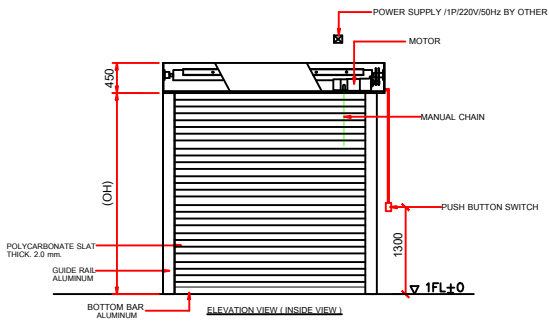

MOTOR SYSTEM / ระบบมอเตอร์ไฟฟ้า