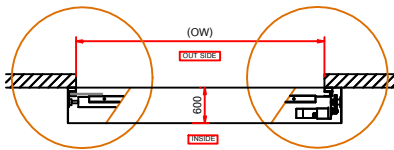

ALUMINUM GUIDE RAIL 60x40x2.0 MM.

ALUMINUM BOTTOM BAR 80x100x2.0 MM.

POLYCARBONATE SLAT THICK. 2.0 mm.

MANUAL SYSTEM / ระบบสปริงมือดึง
MAX WIDTH: 3 METERS / กว้างสุด 3 เมตร
MAX HEIGHT: 3 METERS / สูงสุด 3 เมตร

MOTOR SYSTEM / ระบบมอเตอร์ไฟฟ้า

A. behind wall installation

B. between wall installation

A. behind wall installation

B. between wall installation

MOTOR SYSTEM / ระบบมอเตอร์ไฟฟ้า
MAX WIDTH: 5.5 METERS / กว้างสุด 5.5 เมตร
MAX HEIGHT: 4.5 METERS / สูงสุด 4.5 เมตร