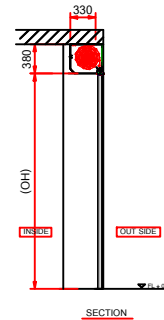

B. between wall installation