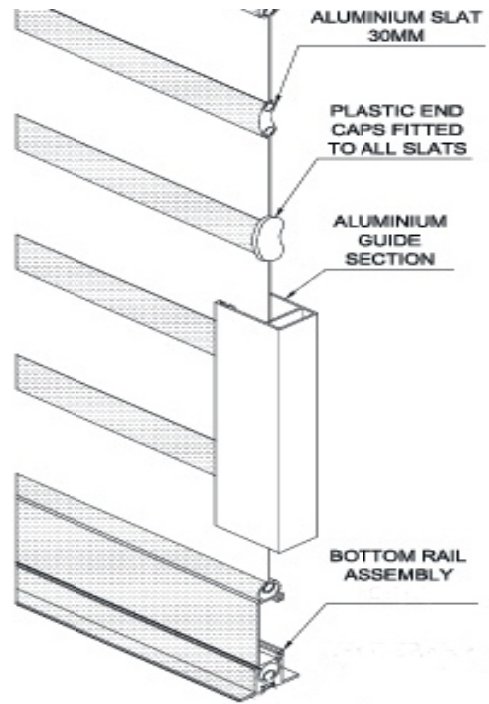

unbreakable polycarbonate slats +aluminum tubes + end

clips: ตัวโอบเป็นแผ่นโพลีคาร์บอเนต +แกนอลูมิเนียม+หูคล้องใบประตู

Bottom rail: ตีนประตู

Made of Heavy duty extruded "T" section aluminum, with

weather seal brush: ฉีดขึ้นรูปจากอลูมิเนียมเป็นรูปตัว T พร้อมขน

สีทึบด้านล่าง

Guide rail: เส้าข้าง

Made of Heavy duty extruded "U" section aluminum, with

weather seal brush: ฉีดขึ้นรูปจากอลูมิเนียมเป็นรูปตัว U พร้อมขน

สีทึบด้านข้าง

Manual operation system: ระบบมือดึง

Including locking system, connecting slat, shaft with counter

spring and spring box, steel end plate, etc. (Max Width : 3

meters), (Max Height: 3 meters) could have a mullion in case

of wide shutter. ประกอบด้วยกฏแจลลอค ใบประตู เหล็กสปริง กล่อง

ประตู (ขนาดกว้างสุดไม่เกิน 3 เมตร) ,(ขนาดสูงสุดไม่เกิน 3 เมตร) สามารถ

มีเสาดตรงกลางแบ่งได้กรณีที่บ้านประตูกว้าง

Motorized operation system: ระบบมอเตอร์ไฟฟ้า

Including side motor, shaft with retractable bearing , Box

Cover, connecting slat, etc. . (Max Width : 5.5 meters), (Max

Height: 4.5 meters)) could have a mullion in case of wide

shutter . ประกอบด้วยมอเตอร์ไฟฟ้า เหล็กต้นกล่องประตู ใบประตู

(ขนาดกว้างสุดไม่เกิน 5.5 เมตร) ,(ขนาดสูงสุดไม่เกิน 4.5 เมตร) สามารถมี

เสาดตรงกลางแบ่งได้กรณีที่บ้านประตูกว้าง

Option: Motorized operation (by remote control, photo

sensor)

อุปกรณ์เสริม: ระบบมอเตอร์ไฟฟ้า (รีโมท คอนโทรล , เซ็นเซอร์)