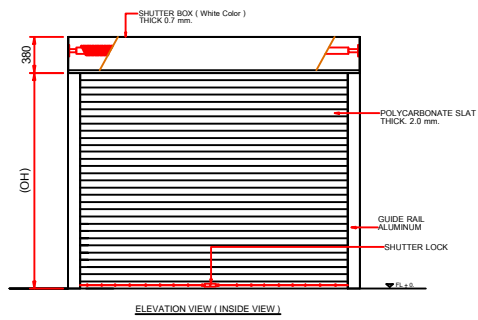

MANUAL SYSTEM / ระบบสปริงมือดึง